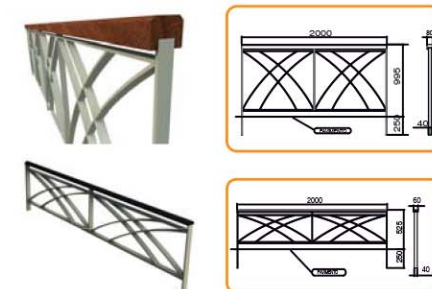

Mobiliario Urbano

MO330.1 VALLADO JUNCOS ALTO

Especificaciones Técnicas

Dimensiones / Size: Módulo 2000x H 1000 mm. Module

Materiales: Pletina de acero galvanizado y pasamanos de medio punto, con posterior tratamiento desengrasante en cuba de Percloroetileno y termolacado, pintado en poliéster color gris oxiron en pasamanos e interior color gris claro satinado curado horno 190°.

Con posibilidad de incursión de escudo.

Otros modelos

También disponible:

MO330.1.1 Vallado Juncos pasamanos Madera

MO330.2 Vallado Juncos Bajo

C/ Platino 14 -22 · Colmenar Viejo (28770) Madrid
comercial@moycosa.com www.moycosa.com