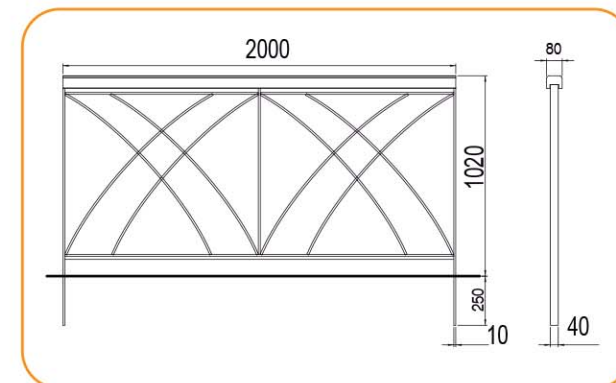

MO330.1 VALLADO JUNCOS ALTO

Especificaciones Técnicas

Dimensiones / Size: Módulo 2000x H 1000 mm. Module

Materiales: Pletina de acero galvanizado y pasamanos de medio punto, con posterior tratamiento desengrasante en cuba de Percloroetileno y termolacado, pintado en poliéster color gris oxiron en pasamanos e interior color gris claro satinado curado horno 190°.

Con posibilidad de incursión de escudo.