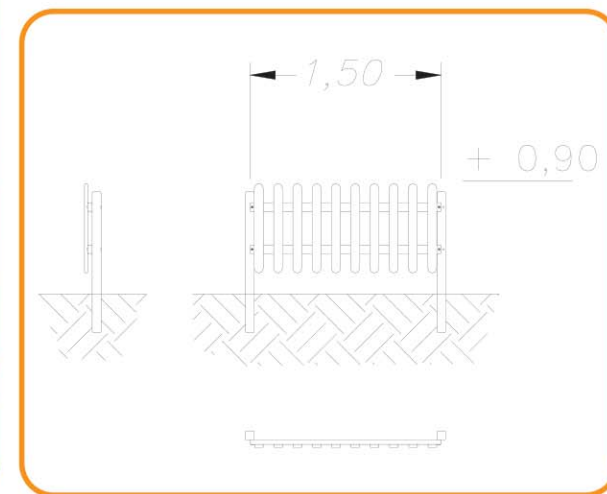

Mobiliario Urbano

MO134.3C Vallado de madera de colores

Descripción del producto

Vallado para delimitar jardines, zonas de juego, zonas peligrosas, etc.

Dimensiones: Módulos de 1,50m , altura de 0,90m, postes verticales cdo. 7cm/listones horizontales y diagonales 7x4,5cm.

Materiales: Realizado en madera Pino-Norte con tratamiento especial para la intemperie a base de sales inyectadas en autoclave nivel 4 y terminación en lasur. Lamas de HPL fijación mediante tirafondos.

Su fijación al suelo se realiza por medio de zapatas de hormigón.

C/ Platino 14 -22 · Colmenar Viejo (28770) Madrid
comercial@moycosa.com www.moycosa.com

T · 91 846 10 68*
F · 91 846 11 44

50 años
creciendo juntos