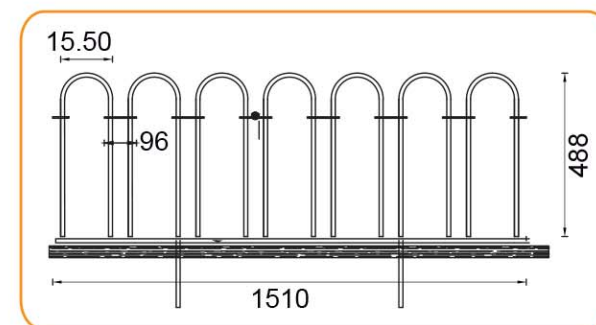

Dimensiones: Módulos 100x80 cm Altura útil 80cm.

Materiales: Pletina laminada, tubo de acero y pintura poliéster.

C/ Platino 14 -22 · Colmenar Viejo (28770) Madrid
comercial@moycosa.com www.moycosa.com

T · 91 846 10 68*
F · 91 846 11 44