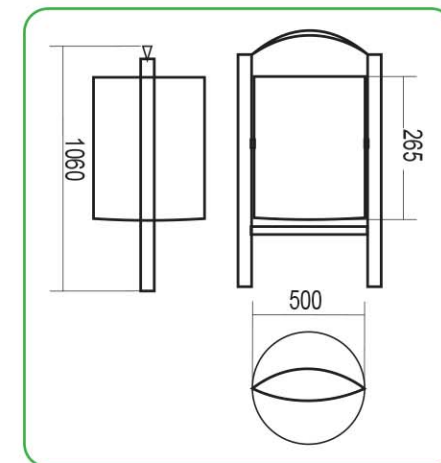

Mobiliario Urbano

MO252 Papelera Oval 45L

Descripción del producto

Dimensiones / Size: CUBETA 500x H 1060 x 265mm

Materiales: Cubeta y estructura de chapa de 1,5mm. de espesor, con tratamiento desengrasante en cuba de Percloroetileno y termolacado, pintado en poliéster color gris oxiron.