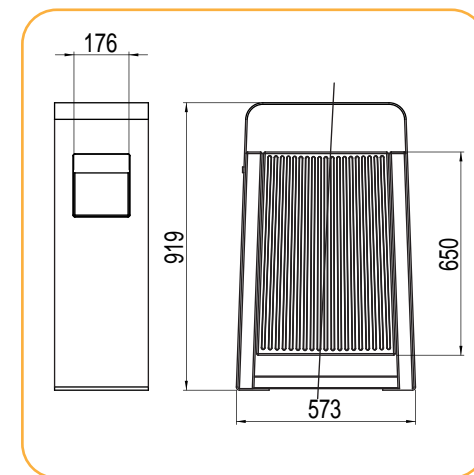

Mobiliario Urbano

MO214 Papelera Diana

Descripción del producto

Dimensiones /Size 573 x H 919 x 300mm

Materiales/ Cubeta y estructura de chapa 1,5mm. de espesor, con tratamiento desengrasante en cuba de Percloroetileno y termolacado, pintado en poliéster color gris oxiron texturizado para estructura, color Gris para cubeta, con posibilidad de adosar cenicero.

Chapa y perfiles según normativa UNE -EN10111 en calidad DD11

C/ Platino 14 -22 · Colmenar Viejo (28770) Madrid
comercial@moycosa.com www.moycosa.com

T · 91 846 10 68*
F · 91 846 11 44

50 años
creciendo juntos