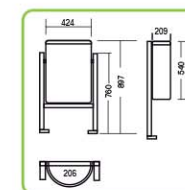

Materiales: Cesta de chapa perforada y Soporte en forma de H construida con tubo oval de 60 x 20 mm. y 2 mm. de espesor y apoyos de pletina de acero para su anclaje al suelo. Recubrimiento protector con pintura en polvo de poliéster, acabado tipo oxirón, curada al horno a 220 OC.

Dimensiones: Altura 0,88m Cesta 60L Diámetro 37,5cm altura 54cm.

Otros modelos

También disponible:

MO205.6 Papelera Aeropuerto Acero Inox.

MO205.3 Papelera Aeropuerto Muro