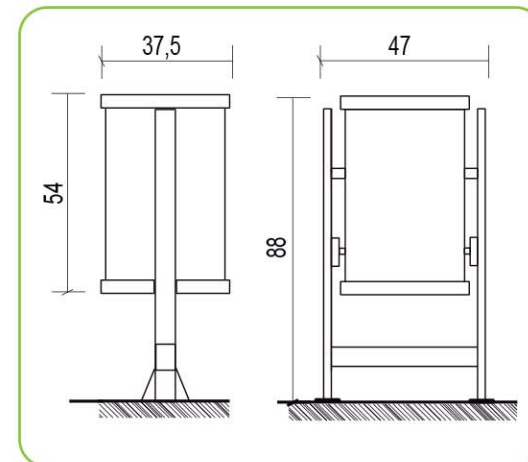

Materiales: Cesta de chapa perforada y Soporte en forma de H construida con tubo oval de 60 x 20 mm. y 2 mm. de espesor y apoyos de pletina de acero para su anclaje al suelo. Recubrimiento protector con pintura en polvo de poliéster, acabado tipo oxirón, curada al horno a 220 OC.

Dimensiones: Altura 0,88m Cesta 60L Diámetro 37,5cm altura 54cm.

Otros modelos

También disponible:

MO205.6 Papelera Aeropuerto Acero Inox.

MO205.3 Papelera Aeropuerto Muro