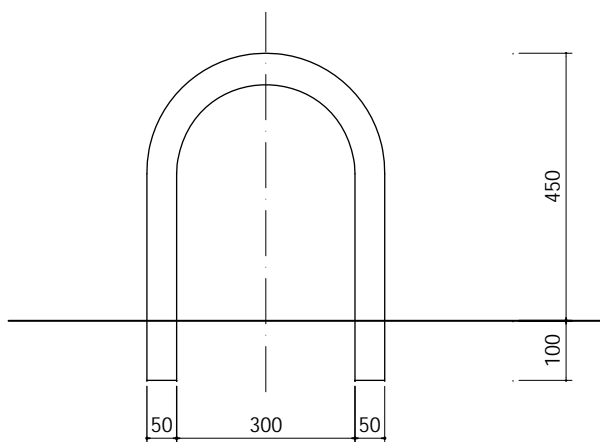

PLANTA

ALZADO

	FECHA	NOMBRE	MATERIAL	DESCRIPCIÓN
PROYECTADO			Material <sin especificar>	MO450 Horquilla de 0,45m de altura
DIBUJADO				
APROBADO				
 <b>MOYCOSA S.A.</b> C/Platino 22 28770 Colmenar Viejo- Madrid				PESUNGO    CARGO
				SUST. POR