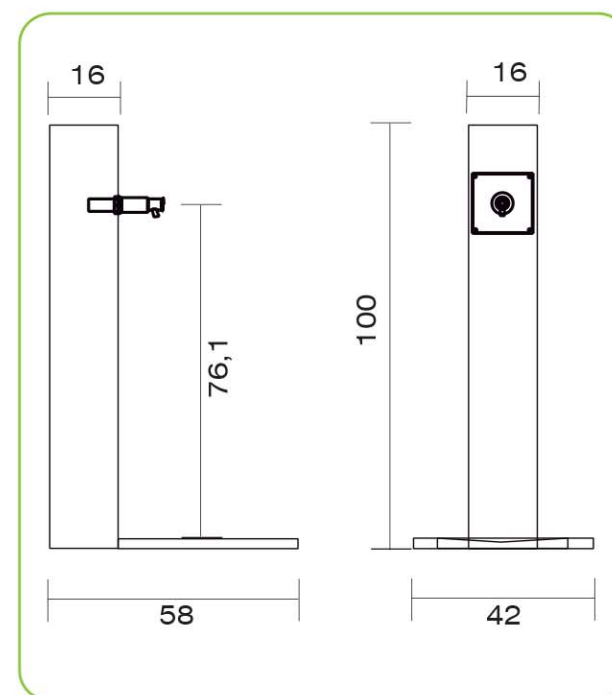

Mobiliario Urbano

MO504 Fuente Atlas 1 grifo

Descripción del producto

Fuente de agua potable fabricada en fundición de hierro.
(Dimensiones) 42 x 100 x 58cm. Altura útil: 100 cm.

Materiales:

Estructura cuadrada de fundición de hierro y pintura de poliéster.