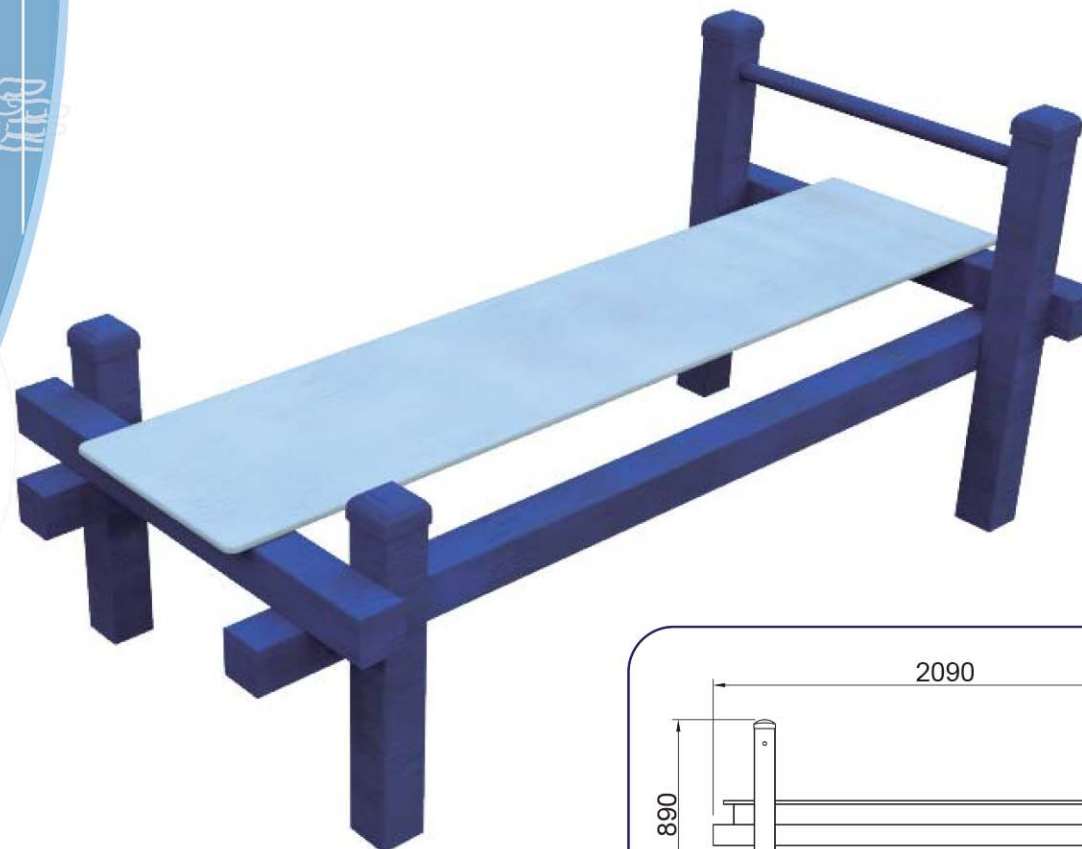

Circuito de Ejercicios

LD131.01 Ejercicio de Abdominales

Descripción del producto

Paneles:

Barras y Postes: Acero S-235 anodizado lacado y AISI-304 o AISI-316.

Partes de Plástico: Polietileno, polipropileno y poliamida.

Tornillería: Acero calidad 8.8 DIN267, AISI-316 o AISI-304.

ESPECIFICACIONES/SPECIFICATIONS

Dimensiones/Dimensions:

2090x890x990 mm

Altura libre de caída/Height of fall: 430mm

Usuarios/Number of users: 1u

Edad/Recommended age: >6 años