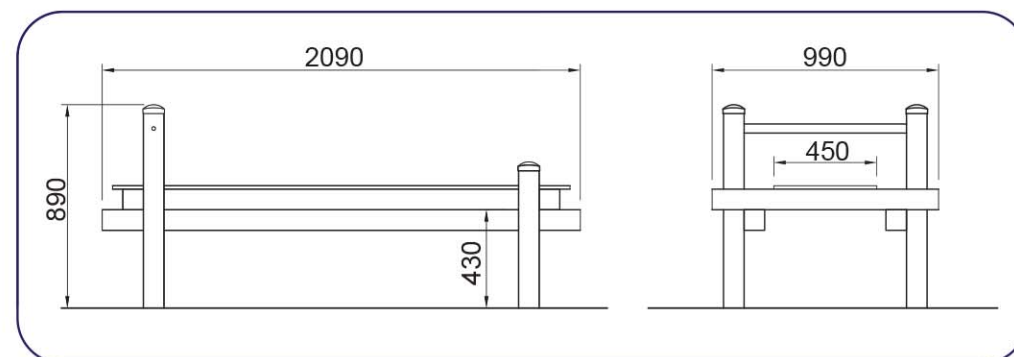

Circuito de Ejercicios

LD131.01 Ejercicio de Abdominales

Descripción del producto

Paneles:

Barras y Postes: Acero S-235 anodizado lacado y AISI-304 o AISI-316.

Partes de Plástico: Polietileno, polipropileno y poliamida.

Tornillería: Acero calidad 8.8 DIN267, AISI-316 o AISI-304.

ESPECIFICACIONES/SPECIFICATIONS

Dimensiones/Dimensions:

2090x890x990 mm

Altura libre de caída/Height of fall: 430mm

Usuarios/Number of users: 1u

Edad/Recommended age: >6 años