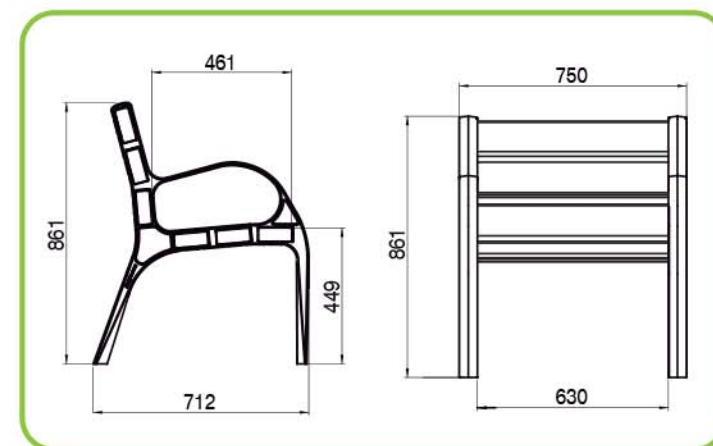

Mobiliario Urbano

MO126.1 Banco Mediterraneo 0,75m

Descripción del producto

Formado por una estructura de seis tablas encastradas en dos o tres patas de fundición de aluminio. Superficie de banqueta amplia, ligeramente inclinada para mayor comodidad sin que a las personas de más edad les sea dificultoso incorporarse.

Respaldo con ligera curvatura para apoyo de la zona lumbar.

Estructura simple y robusta, con ausencia de esquinas y bordes cortantes.

Banco en tres posibles medidas
de 0,75 m 1,80 m y 3,00 m

C/ Platino 14 -22 · Colmenar Viejo (28770) Madrid
comercial@moycosa.com www.moycosa.com