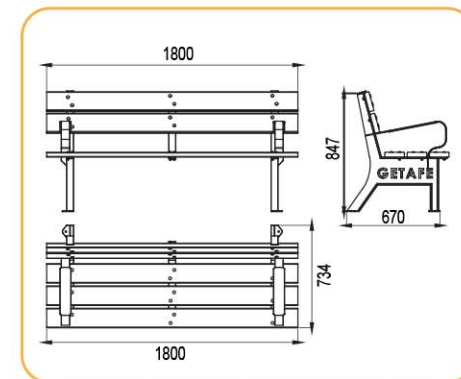

Mobiliario Urbano

MO128 Banco Buena Vista

Descripción del producto

Formado por una estructura de seis tablas encastradas en dos o tres patas de fundición de aluminio. Superficie de banqueta amplia, ligeramente inclinada para una mayor comodidad sin que a las personas de más edad les sea dificultoso incorporarse. Respaldo con ligera curvatura para apoyo de la zona lumbar.

(Dimensiones/ Size) 180x75x60
(Materiales/ materials) Madera tropical,
chapa y pletina y pintura poliéster
texturada gris.

C/ Platino 14 -22 · Colmenar Viejo (28770) Madrid
comercial@moycosa.com www.moycosa.com