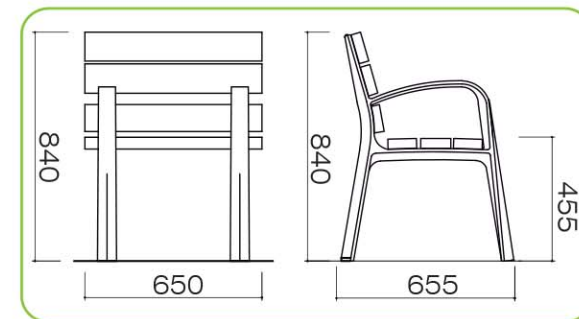

Estructura simple y robusta, de gran resistencia a la intemperie.

Aplicación de tratamientos físicos y químicos, libres de agentes xilófagos, con los cuidados de conservación medioambiental

0,65 x 0,84 x 0,65 M.